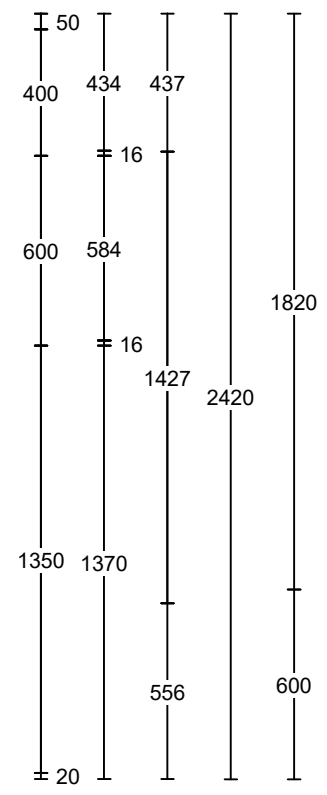

Dordrecht, Laan van Londen

Klant:	Merk:	Nobel Design
Ontwerp	Model:	TOP4 (10111-16611)
Verkoper:	Greep:	L401 - Keellijst
Datum:	Schaal:	Beeldvullend

DEZE TEKENING IS NIET BINDEND

Klant:  
Ontwerp  
Verkoper:  
Datum:

Merk: Nobel Design  
Model: TOP4 (10111-16611)  
Greep: L401 - Keellijst  
Schaal:

DEZE TEKENING IS NIET BINDEND

Klant:  
Ontwerp  
Verkoper:  
Datum:

Merk: Nobel Design  
Model: TOP4 (10111-16611)  
Greep: L401 - Keellijst  
Schaal:

DEZE TEKENING IS NIET BINDEND

Klant:	Merk:	Nobel Design
Ontwerp	Model:	TOP4 (10111-16611)
Verkoper:	Greep:	L401 - Keellijst
Datum:	Schaal:	Beeldvullend

DEZE TEKENING IS NIET BINDEND

Klant:  
 Ontwerp  
 Verkoper:  
 Datum:

Merk: Nobel Design  
 Model: TOP4 (10111-16611)  
 Greep: L401 - Keellijst  
 Schaal: Beeldvullend

DEZE TEKENING IS NIET BINDEND