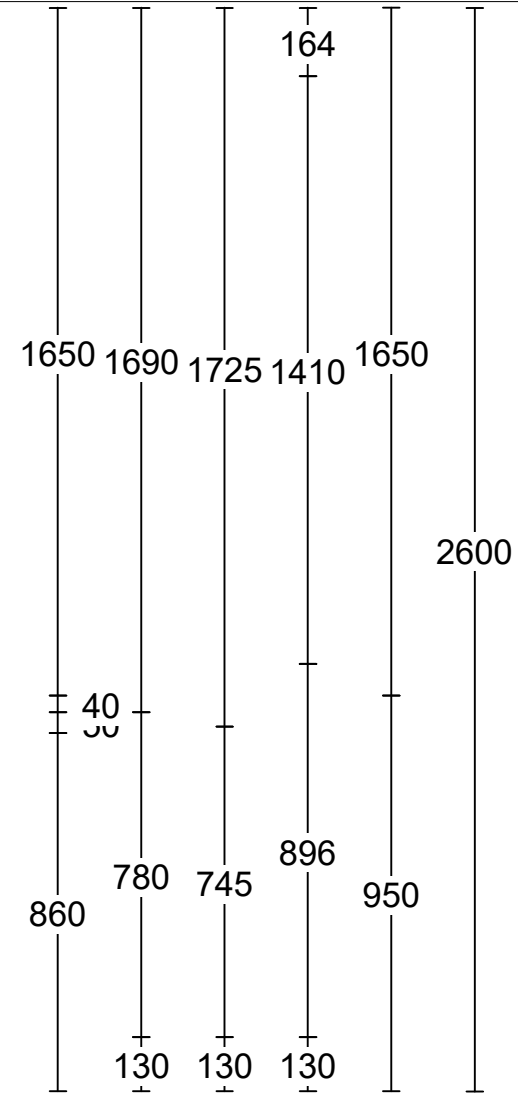

Dordrecht, Laan van Londen

Klant:	Merk:	Nobel Design
Ontwerp	Model:	TOP4 (10111-16611)
Verkoper:	Greep:	L401 - Keellijst
Datum:	Schaal:	Beeldvullend

DEZE TEKENING IS NIET BINDEND

Klant:  
Ontwerp  
Verkoper:  
Datum:

Merk: Nobel Design  
Model: TOP4 (10111-16611)  
Greep: L401 - Keellijst  
Schaal:

DEZE TEKENING IS NIET BINDEND

Klant:  
Ontwerp  
Verkoper:  
Datum:

Merk: Nobel Design  
Model: TOP4 (10111-16611)  
Greep: L401 - Keellijst  
Schaal:

DEZE TEKENING IS NIET BINDEND

Klant:	Merk:	Nobel Design
Ontwerp	Model:	TOP4 (10111-16611)
Verkoper:	Greep:	L401 - Keellijst
Datum:	Schaal:	Beeldvullend

DEZE TEKENING IS NIET BINDEND

Klant:  
 Ontwerp  
 Verkoper:  
 Datum:

Merk: Nobel Design  
 Model: TOP4 (10111-16611)  
 Greep: L401 - Keellijst  
 Schaal: Beeldvullend

DEZE TEKENING IS NIET BINDEND