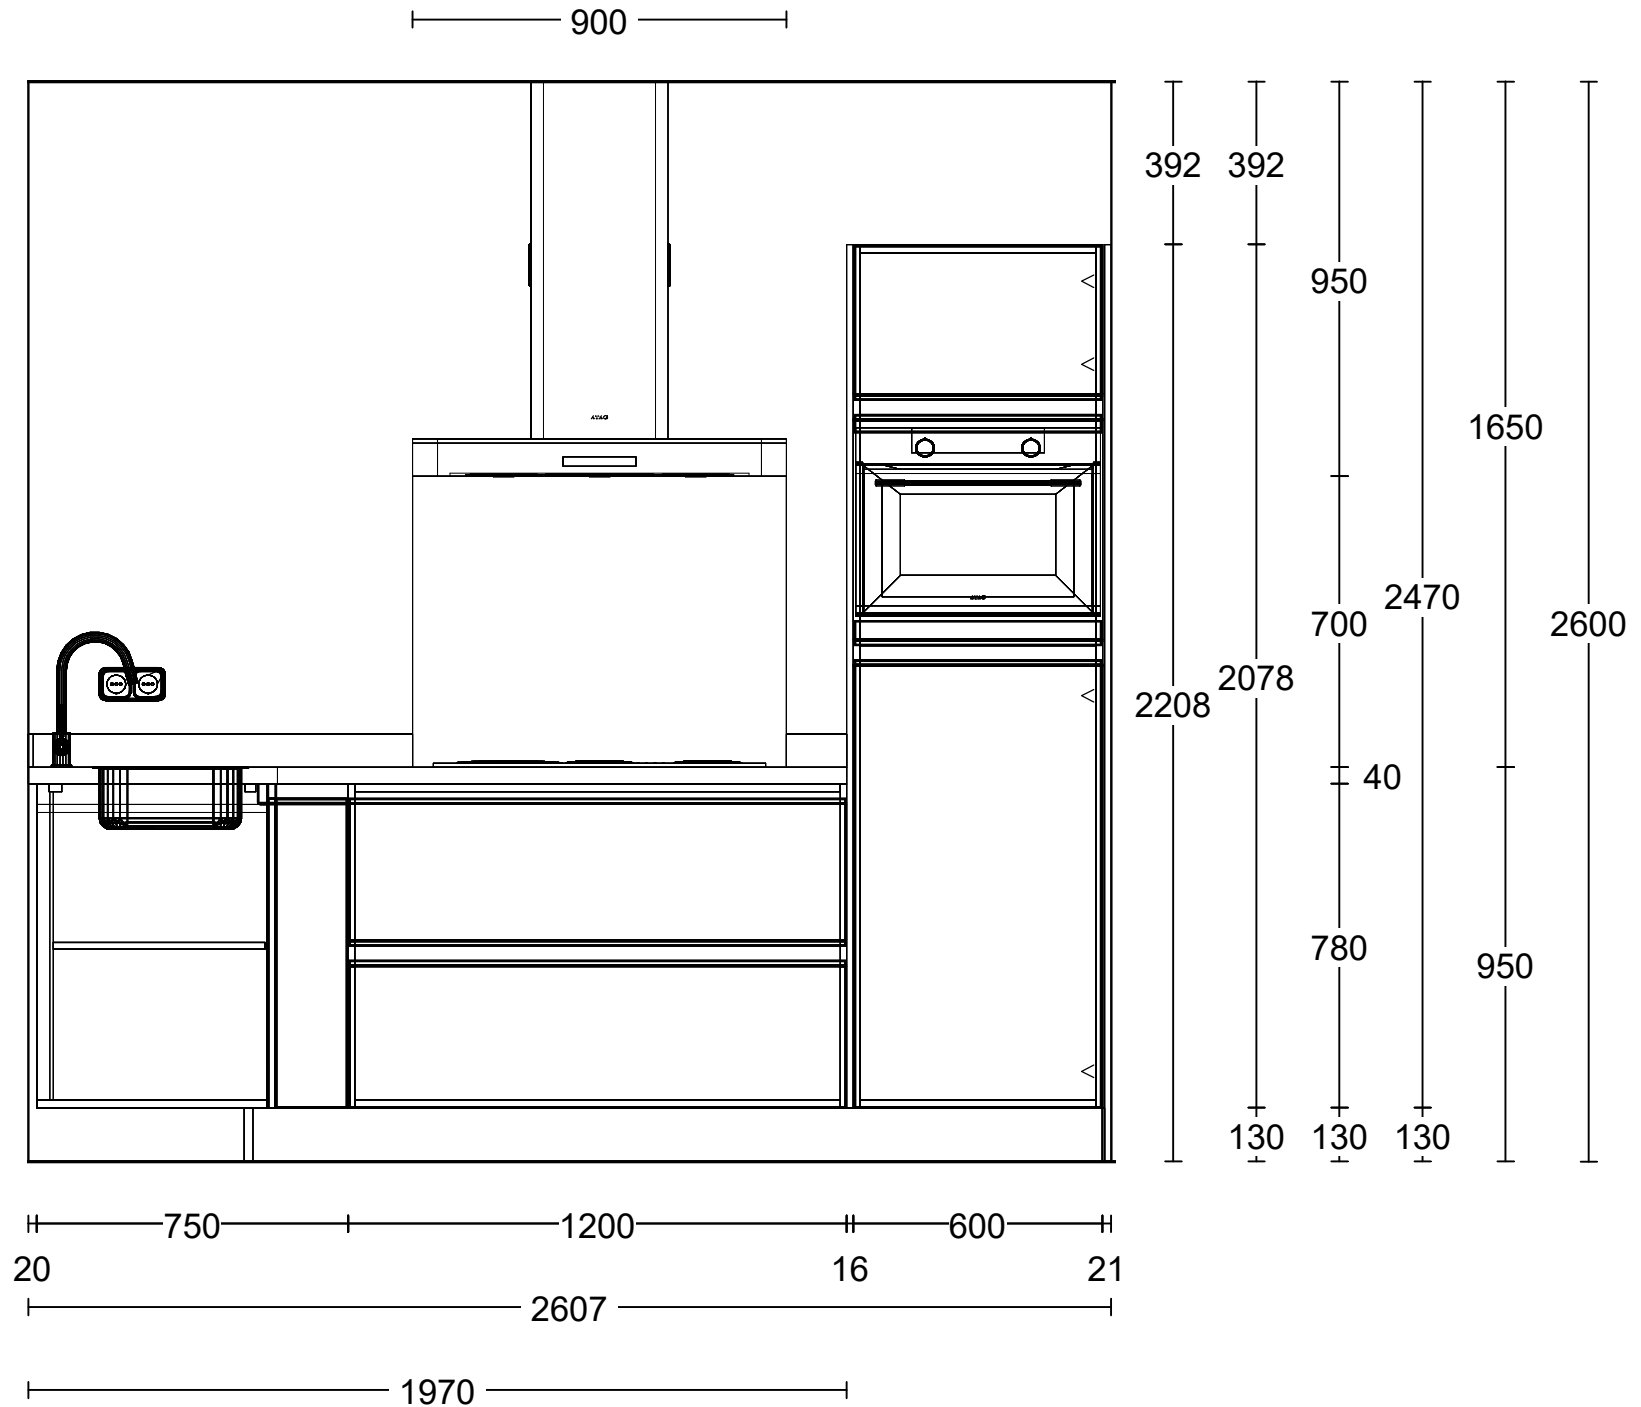

Dordrecht, Laan van Londen

Klant:	Merk:	Nobel Design
Ontwerp	Model:	TOP4 (10111-16611)
Verkoper:	Greep:	L401 - Keellijst
Datum:	Schaal:	Beeldvullend

DEZE TEKENING IS NIET BINDEND

Klant:  
Ontwerp  
Verkoper:  
Datum:

Merk: Nobel Design  
Model: TOP4 (10111-16611)  
Greep: L401 - Keellijst  
Schaal:

DEZE TEKENING IS NIET BINDEND

Klant:  
Ontwerp  
Verkoper:  
Datum:

Merk: Nobel Design  
Model: TOP4 (10111-16611)  
Greep: L401 - Keellijst  
Schaal:

DEZE TEKENING IS NIET BINDEND

Klant:	Merk:	Nobel Design
Ontwerp	Model:	TOP4 (10111-16611)
Verkoper:	Greep:	L401 - Keellijst
Datum:	Schaal:	Beeldvullend

DEZE TEKENING IS NIET BINDEND

Klant:  
 Ontwerp  
 Verkoper:  
 Datum:

Merk: Nobel Design  
 Model: TOP4 (10111-16611)  
 Greep: L401 - Keellijst  
 Schaal: Beeldvullend

DEZE TEKENING IS NIET BINDEND