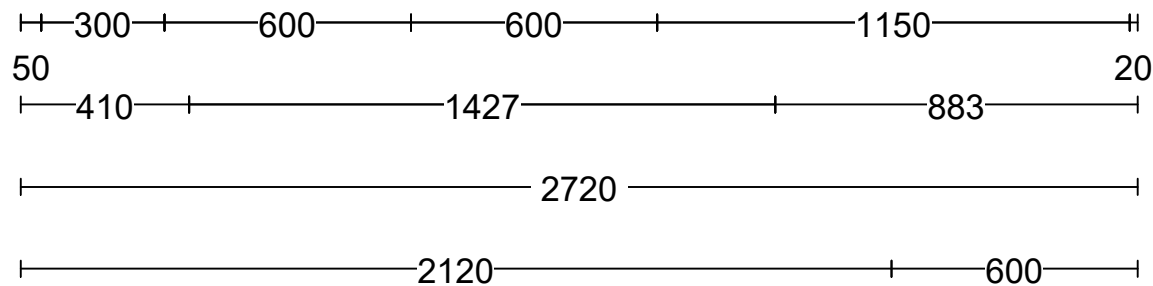

Klant:  
 Ontwerp  
 Verkoper:  
 Datum:

Merk: Nobel Design  
 Model: TOP4 (10111-16611)  
 Greep: L401 - Keellijst  
 Schaal: Beeldvullend

DEZE TEKENING IS NIET BINDEND

Klant:  
Ontwerp  
Verkoper:  
Datum:

Merk: Nobel Design  
Model: TOP4 (10111-16611)  
Greep: L401 - Keellijst  
Schaal:

DEZE TEKENING IS NIET BINDEND

Klant:  
Ontwerp  
Verkoper:  
Datum:

Merk: Nobel Design  
Model: TOP4 (10111-16611)  
Greep: L401 - Keellijst  
Schaal:

DEZE TEKENING IS NIET BINDEND

Klant:  
Ontwerp  
Verkoper:  
Datum:

Merk: Nobel Design  
Model: TOP4 (10111-16611)  
Greep: L401 - Keellijst  
Schaal: Beeldvullend

DEZE TEKENING IS NIET BINDEND

Klant:	Merk:	Nobel Design
Ontwerp	Model:	TOP4 (10111-16611)
Verkoper:	Greep:	L401 - Keellijst
Datum:	Schaal:	Beeldvullend