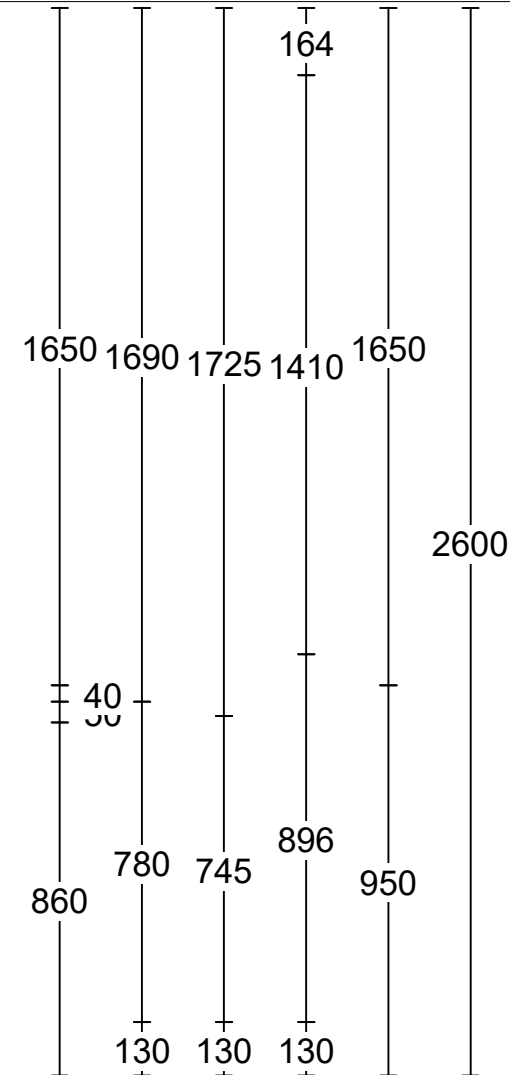

Klant:  
 Ontwerp  
 Verkoper:  
 Datum:

Merk: Nobel Design  
 Model: TOP4 (10111-16611)  
 Greep: L401 - Keellijst  
 Schaal: Beeldvullend

DEZE TEKENING IS NIET BINDEND

Klant:  
Ontwerp  
Verkoper:  
Datum:

Merk: Nobel Design  
Model: TOP4 (10111-16611)  
Greep: L401 - Keellijst  
Schaal:

DEZE TEKENING IS NIET BINDEND

Klant:  
Ontwerp  
Verkoper:  
Datum:

Merk: Nobel Design  
Model: TOP4 (10111-16611)  
Greep: L401 - Keellijst  
Schaal:

DEZE TEKENING IS NIET BINDEND

Klant:  
Ontwerp  
Verkoper:  
Datum:

Merk: Nobel Design  
Model: TOP4 (10111-16611)  
Greep: L401 - Keellijst  
Schaal: Beeldvullend

DEZE TEKENING IS NIET BINDEND

Klant:	Merk:	Nobel Design
Ontwerp	Model:	TOP4 (10111-16611)
Verkoper:	Greep:	L401 - Keellijst
Datum:	Schaal:	Beeldvullend