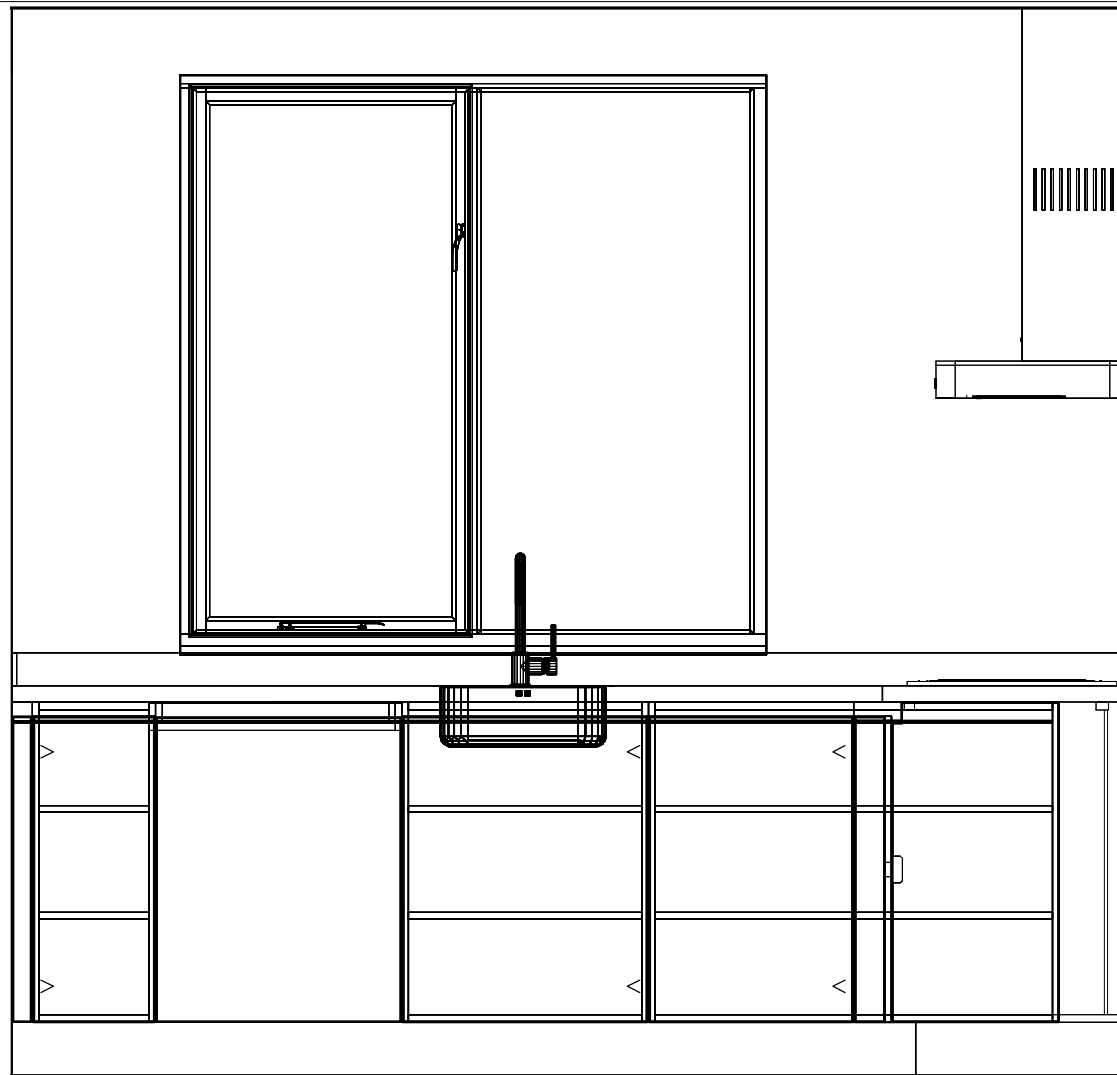

Klant:  
 Ontwerp  
 Verkoper:  
 Datum:

Merk: Nobel Design  
 Model: TOP4 (10111-16611)  
 Greep: L401 - Keellijst  
 Schaal: Beeldvullend

DEZE TEKENING IS NIET BINDEND

Klant:  
Ontwerp  
Verkoper:  
Datum:

Merk: Nobel Design  
Model: TOP4 (10111-16611)  
Greep: L401 - Keellijst  
Schaal:

DEZE TEKENING IS NIET BINDEND

Klant:  
Ontwerp  
Verkoper:  
Datum:

Merk: Nobel Design  
Model: TOP4 (10111-16611)  
Greep: L401 - Keellijst  
Schaal:

DEZE TEKENING IS NIET BINDEND

Klant:  
Ontwerp  
Verkoper:  
Datum:

Merk: Nobel Design  
Model: TOP4 (10111-16611)  
Greep: L401 - Keellijst  
Schaal: Beeldvullend

DEZE TEKENING IS NIET BINDEND

Klant:	Merk:	Nobel Design
Ontwerp	Model:	TOP4 (10111-16611)
Verkoper:	Greep:	L401 - Keellijst
Datum:	Schaal:	Beeldvullend