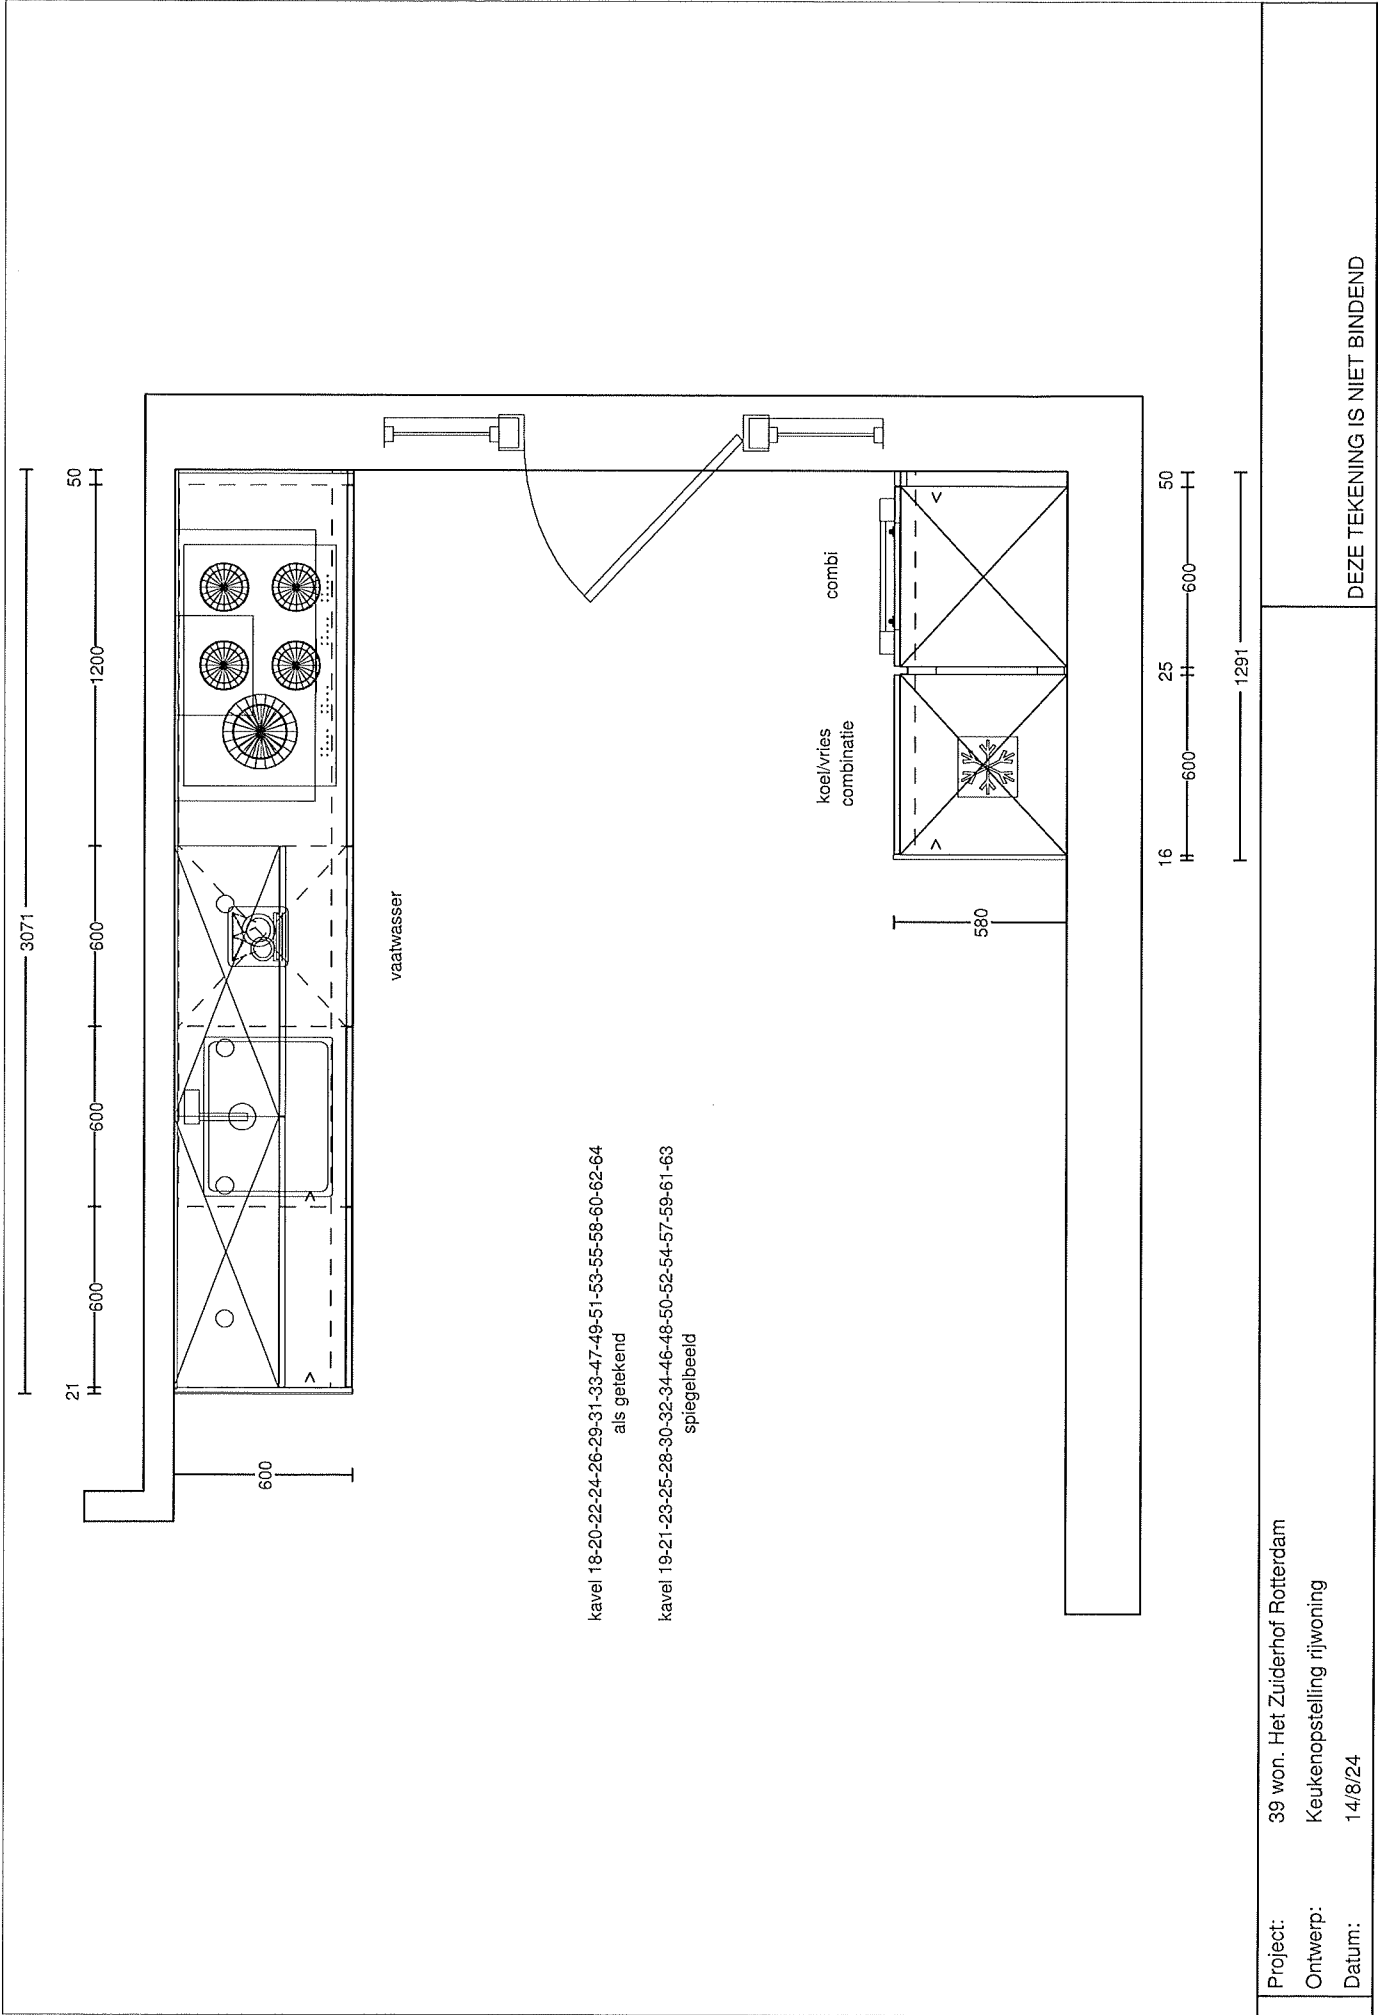

Project: 39 won. Het Zuiderhof Rotterdam

Ontwerp: Keukenopstelling rijwoning

Datum: 14/8/24

DEZE TEKENING IS NIET BINDEND

Project: 39 won. Het Zuiderhof Rotterdam

Ontwerp: Keukenopstelling rijwoning

Datum: 14/8/24

DEZE TEKENING IS NIET BINDEND

kavel 18-20-22-24-26-29-31-33-47-49-51-53-55-58-60-62-64
als getekend

kavel 19-21-23-25-28-30-32-34-46-48-50-52-54-57-59-61-63
spiegelbeeld

Project: 39 won. Het Zuiderhof Rotterdam
 Ontwerp: Keukenopstelling rijwoning
 Datum: 14/8/24